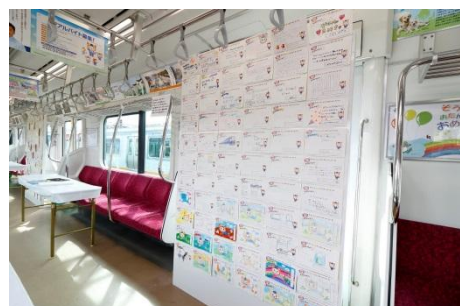

「そうにゃんバースデーフェスタ in 相模大塚2017」の概要

1. 名称 そうにゃんバースデーフェスタ in 相模大塚2017
2. 開催日時 2017年(平成29年)3月12日(日) 雨天決行・荒天中止
  10:00~15:00(会場への最終入場は14:30)
3. 開催場所 相鉄線 相模大塚駅構内特設会場(横浜駅から約25分 海老名駅から約7分 急行・快速停車駅)
4. 入場料 無料
5. 内容(時間の記載が無い項目は、10:00~15:00の間に実施)

① そうにゃんと一緒にチャレンジ!(特設ステージ)

ご来場されたお客様の代表とそうにゃんで、司会者から出題されたお題に挑戦します。

11:00~(約30分)

② そうにゃんと遊ぼう!(特設ステージ)

ご来場されたお客様の代表とそうにゃんが、ミニゲームで競います。

12:30~(約30分)

③ みんなでお祝い!バースデーショー(特設ステージ)

3月10日に誕生日を迎えたそうにゃんを、お客様と一緒にお祝いします。

14:00~(約30分)

④ 相模鉄道キャラクター「そうにゃん」との記念撮影会(各回30分・電車内)

第1回 10:30~ 第2回 11:30~

第3回 12:00~ 第4回 13:00~

第5回 13:30~

※撮影会は各回先着30組様、撮影は「四代目そうにゃんトレイン」の車内となります。

⑤ お友達からのメッセージ展示(電車内)

幼稚園や保育園に、そうにゃんが訪問したときにお友達になった園児達からいただいたバースデーメッセージを「四代目そうにゃんトレイン」の車内に展示します。

⑥ そうにゃんバースデーメッセージコーナー(電車内)

そうにゃんへのバースデーメッセージをお客様に記入していただきます。いただいたメッセージは、相鉄いずみ野線 湘南台駅に展示します。

※メッセージの記入は、「四代目そうにゃんトレイン」車内にて実施します。

⑦ オリジナル缶バッジ制作コーナー(会場内の特設ブース)

そうにゃんの塗り絵をお楽しみいただいた後、その塗り絵を世界に1つだけのオリジナル缶バッジにしてお持ち帰りいただきます。

⑧ クイズラリー

そうにゃんや相模鉄道に関するクイズを会場入口で配布。会場内にあるヒントを巡りながら回答していただきます。全てのクイズに正解されたお客様には、特設ブースでそうにゃんオリジナルグッズをプレゼントします。

昨年の様子