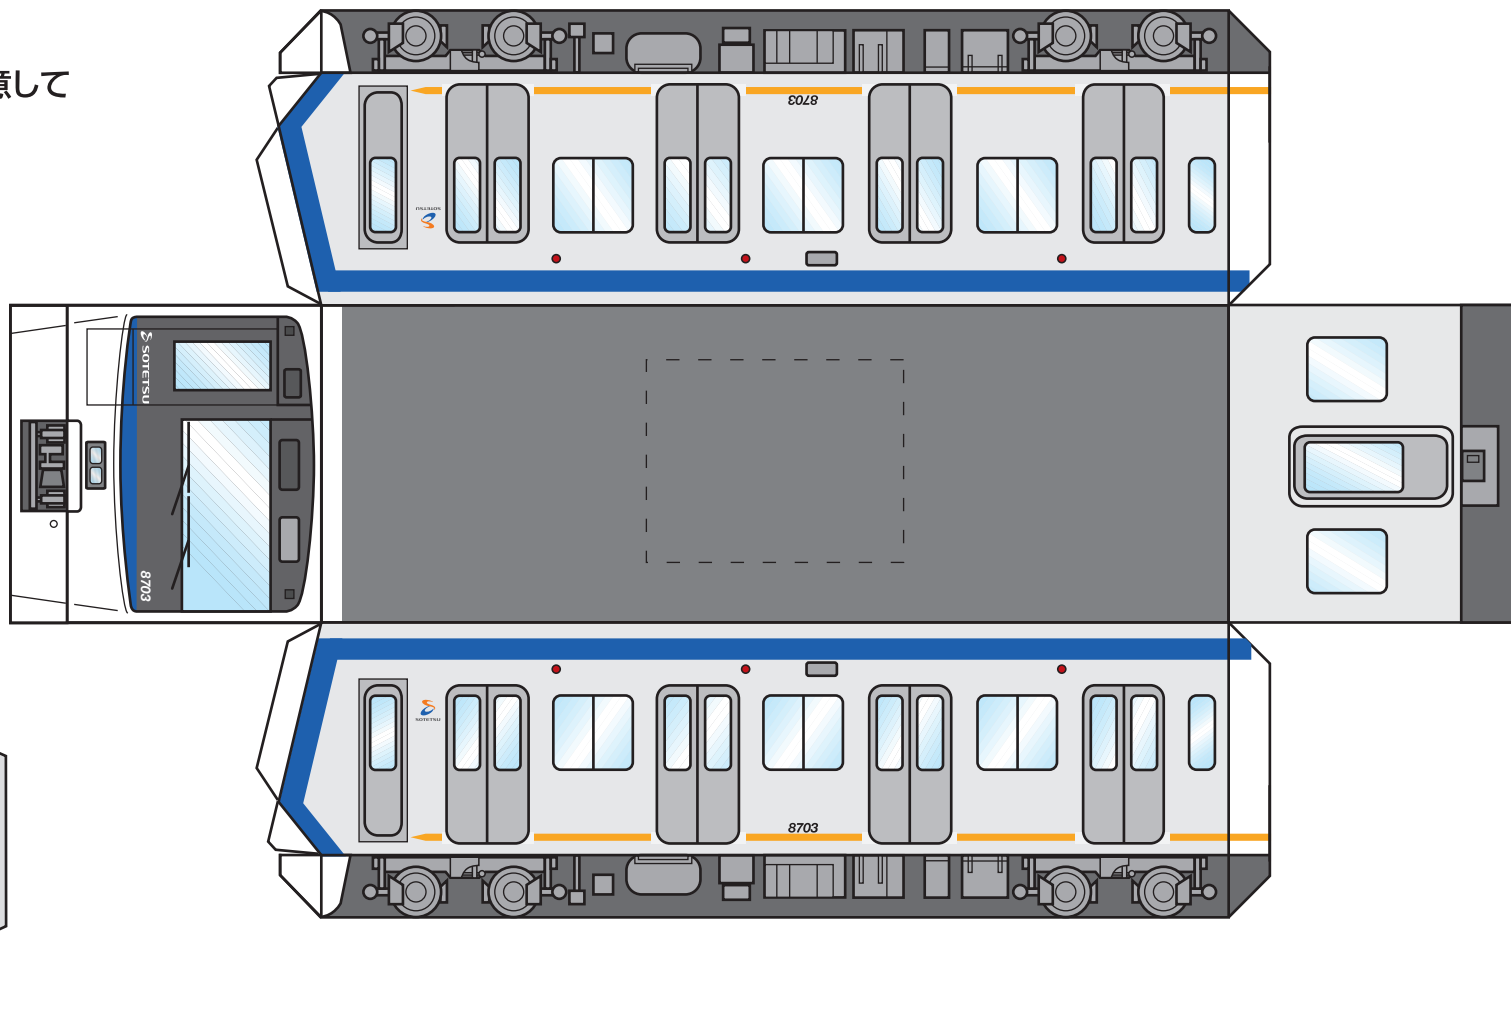

# web相鉄瓦版のりものペーパークラフト 8000系電車

のり、はさみなどを用意して  
注意して作しましょう!

## 8000系

平成2年12月に登場。大容量のVVVFインバータ制御装置と車両情報装置などを採用。  
また平成5年2月に導入した編成から、車いすスペースと非常通報装置を設置しました。