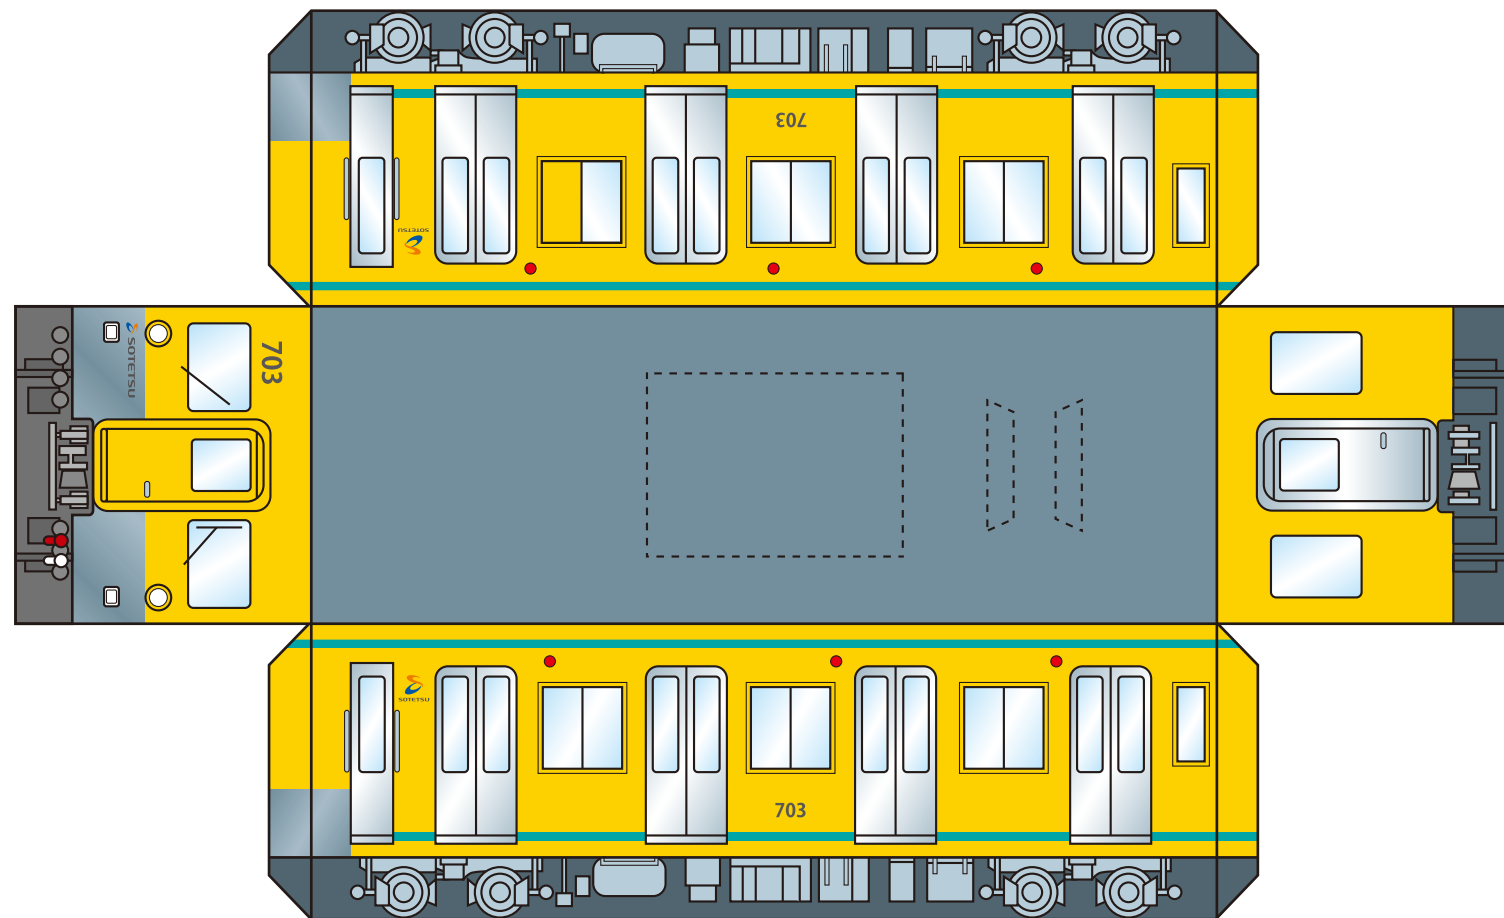

Web相鉄瓦版のりものペーパークラフト

700系電車

700系

平成18年8月に登場。7000系電車を改造した車両入換用電車です。

4両あり2両1編成で活躍しています。架線観測作業や万一の事故復旧車両としても使われます。

 SOTETSU