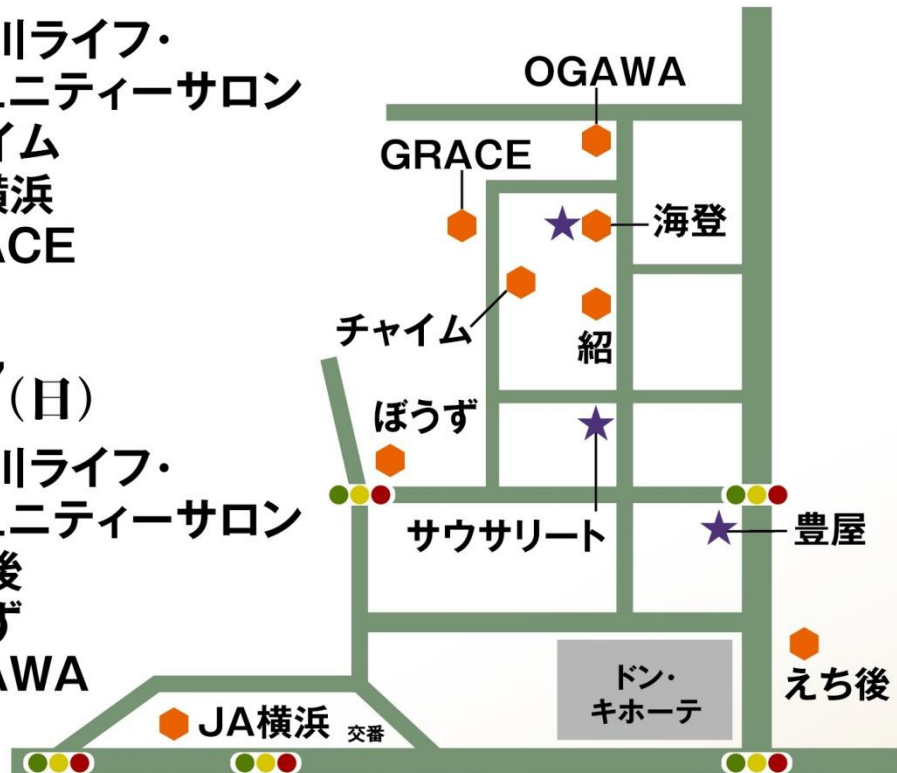

イベントに関するお問い合わせ

株相鉄ビルマネジメント エリアマネジメント担当

045-326-3027(平日10:00～17:00 土日祝は除く)

「第三回よこはま旭区落語・演芸祭り」開催スケジュール

| 日程 | 内容 | | 場 所 | 出演者 |
|------------|--------|------------------------------|-----------------------|---|
| 9月16日(土) | 11:00～ | オープニング落語会* | 二俣川相鉄ライフ コミュニティサロン | 金原亭馬玉 春風亭ぴっかり☆ ストレート松浦 金原亭小駒 |
| | 13:00～ | 店舗寄席 | 「チャイム」 | 三遊亭好の助 鈴々舎八ゑ馬 |
| | 14:30～ | 店舗寄席 | J A横浜本店会議室 | 三遊亭兼好(2席) 一龍斎貞寿 ストレート松浦 三遊亭じゃんけん |
| | 19:00～ | 店舗寄席 | 「GRACE」 | 三遊亭美るく 鈴々舎八ゑ馬 |
| | 19:00～ | 店舗寄席 | 「日本料理 海登」 | 三遊亭好の助 春風亭ぴっかり☆ |
| 9月17日(日) | 11:00～ | ライフ寄席* | 二俣川相鉄ライフ コミュニティサロン | 柳家小せん(2席) ストレート松浦 春風亭一花 |
| | 13:15～ | 店舗寄席 | 「えち後」 | 三遊亭好の助 金原亭馬久 |
| | 15:00～ | 店舗寄席 | 「ぼうず」 | 桂宮治 林家つる子 |
| | 17:30～ | 店舗寄席 | 「OGAWA」 | 金原亭馬玉 三遊亭美るく |
| | 19:00～ | 店舗寄席 | 「紹」 | 一龍斎貞寿 鈴々舎八ゑ馬 |
| 9月18日(月・祝) | 10:00～ | サンハートホール寄席 第1部* | サンハートホール | 柳家喬太郎 一龍斎貞寿 ストレート松浦 金原亭馬久 金原亭駒六 希望ヶ丘高校パントマイム部 |
| | 13:15～ | サンハートホール寄席 第2部 フィナーレの会 | サンハートホール | 柳家小せん 金原亭馬玉 三遊亭好の助 三遊亭美るく 春風亭ぴっかり☆ 鈴々舎八ゑ馬 桂宮治 瀧川鯉丸 ストレート松浦 希望ヶ丘高校パントマイム部 |

*はレシート応募による無料ご招待対象の寄席

二俣川寄席会場

…寄席開催場所

9/16(土)

- 二俣川ライフ・コミュニティサロン
- チャイム
- JA横浜
- GRACE
- 海登

9/17(日)

- 二俣川ライフ・コミュニティサロン
- えち後
- ぼうず
- OGAWA
- 紹

9/18(月・祝)

- サンハート

★…サンハート公演
チケット販売場所

北口

● ライフ
5F サンハート★
4F コミュニティサロン

相鉄線 二俣川駅