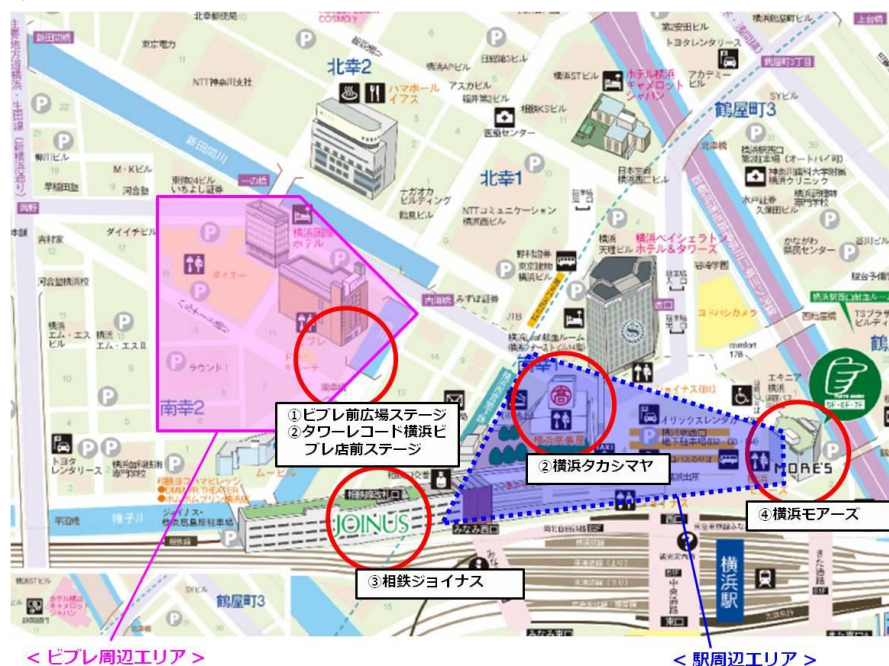

28日（土）10:30～15:00頃

29日（日）11:00～15:00頃

今年発売50周年を迎える森永製菓の「チョコボール」を記念して、キャラクターのキョロちゃんが横浜西口に出現します。

どこで会えるかは当日のお楽しみ。

■わくわく出張防災ワークショップ

（タワーレコード横浜ビブレ店前広場）

両日とも11:00～15:00

横浜市民防災センターによる防災に絡めたお子さま向けワークショップなどを開催。

昨年の様子

特設ウェブサイト

キョロちゃん  
グリーティングの様子

会場マップ

5. 主催

（一社）横浜西口エリアマネジメント

〔(株)相鉄ビルマネジメント／(株)相鉄アーバンクリエイツ／相鉄ホテル(株)／(株)高島屋／(株)ライフオース／(株)横浜岡田屋／(株)横浜ステーションビル／横浜西口商和会商店街／西口幸栄商店会／横浜駅西口五番街商店会協同組合／パルナード管理協議会〕

6. 共催