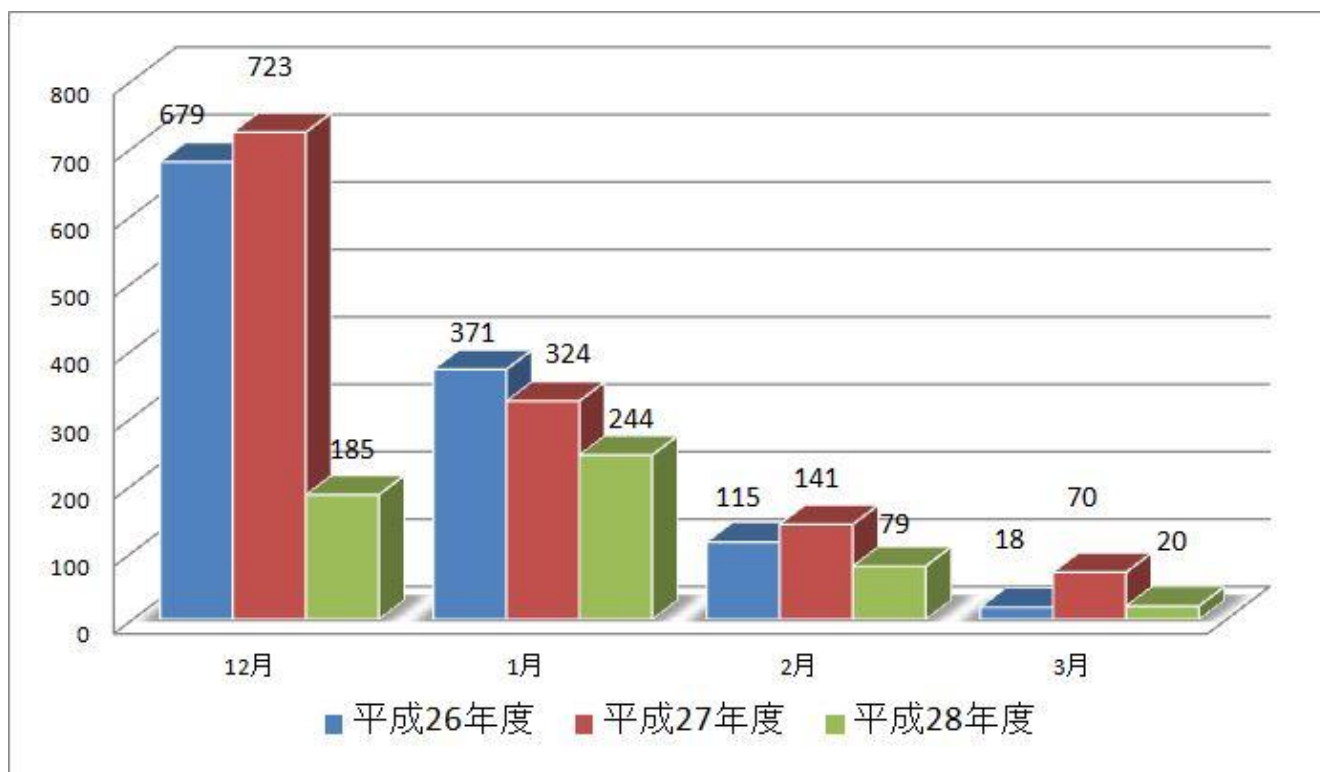

「バンカーお守り」月別販売数（駅売店のみ）

相鉄グループ受験生応援ページ

2017年（平成29年）12月12日（火）から相鉄グループウェブサイトでは受験生を応援するための専用ページをオープンします。本リリースの掲載内容以外にもさまざまな情報をお知らせします。

<http://www.sotetsu.co.jp/goukaku/>

相鉄グループ
受験生応援ページ