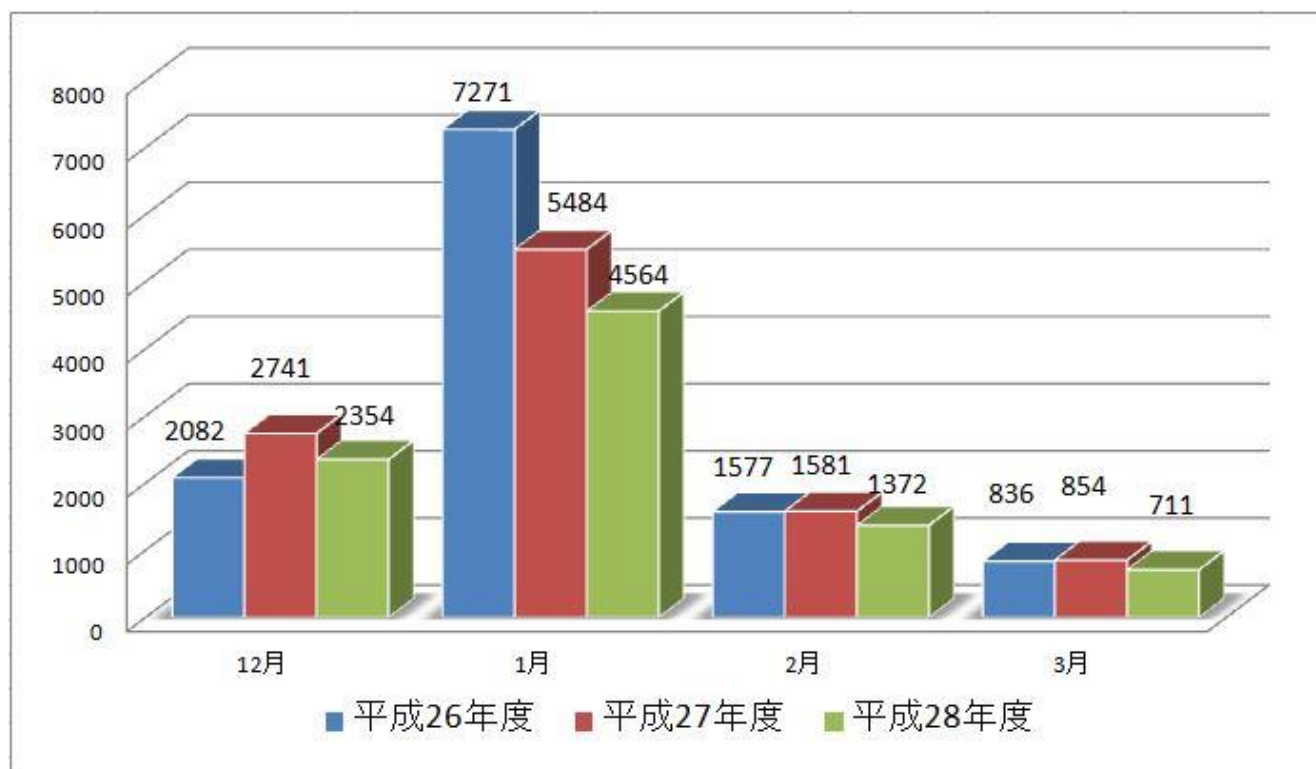

「ゆめきぼ切符キャンペーン」の概要

キャンペーン期間	2017年(平成29年)12月23日(土・祝)から 2018年(平成30年)3月31日(土)まで
概要	この乗車券は通年販売していますが、キャンペーン期間中は、ゆめが丘駅、希望ヶ丘駅、通信販売のいずれかで同硬券乗車券をご購入いただくと「そうにゃんピンズ」(駅によりデザインが異なります)と「オリジナル絵馬」をセットでプレゼントします。学校や塾の先生などがクラスの人数分の乗車券をお求めになるなど、受験シーズンとなる1月から3月にかけて多数ご購入いただいている乗車券です。
販売数	各駅限定5,000セット、合計10,000セット(先着順)
お問い合わせ	相鉄お客様センター 電話045-319-2111 平日 9:00~19:00、土・休日 9:00~17:00 ※12月30日~1月3日除く

「ゆめが丘駅~希望ヶ丘駅硬券乗車券」の概要

品名	ゆめが丘→希望ヶ丘駅硬券乗車券	希望ヶ丘→ゆめが丘駅硬券乗車券
販売場所	ゆめが丘駅	希望ヶ丘駅
販売価格	大人270円・小児140円	
発売開始日	2000年(平成12年)7月1日	
キャンペーン開始	2005年(平成17年)	

キャンペーン期間中 ゆめが丘駅~希望ヶ丘駅硬券乗車券月別販売数

※その他の月は概ね100枚前後を販売