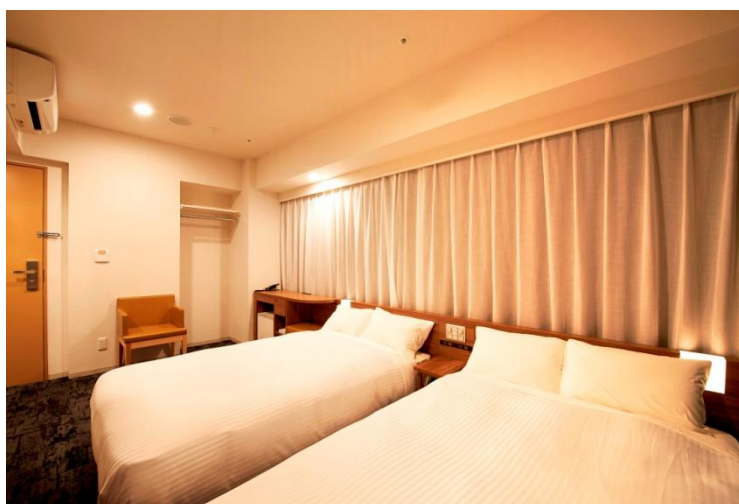

なお、同ホテルの開業を記念した「開業記念プラン」として、相鉄フレッサインオリジナル「大阪弁ランプ」を先着1,000人にプレゼント。2018年（平成30年）2月7日（水）から宿泊の予約受付を開始します。

㈱相鉄ホテルマネジメントでは2018年（平成30年）冬に「(仮称) 相鉄フレッサイン 大阪心斎橋」、2019年（平成31年）夏に「(仮称) 同 大阪なんば」の開業も予定しています。

概要は別紙のとおりです。