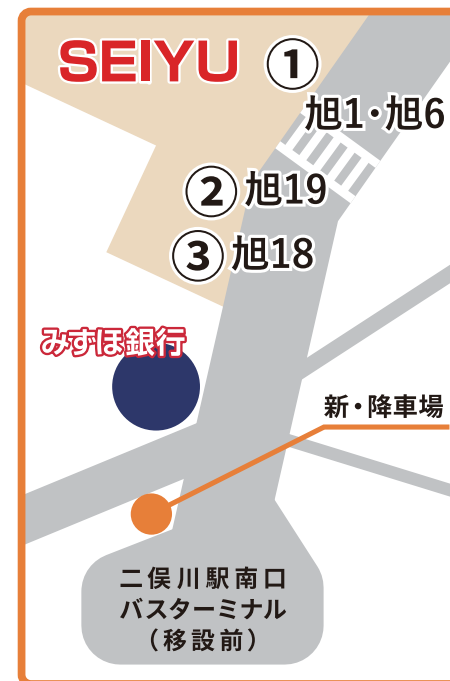

二俣川駅南口 バスのりば 変更のお知らせ

再開発工事に伴い、**10月3日(土)始発より**
バスのりばを変更いたします。ご利用の皆様には
ご不便をおかけいたしますが、ご理解とご協力
のほどお願い申し上げます。

西友二俣川店前 から発車します。

【系統・行き先】

- ①
旭 1：左近山第5・第6
鶴ヶ峰駅
旭 6：東戸塚駅西口
- ②
旭19：万騎が原経由
二俣川駅南口
緑園都市駅
- ③
旭18：希望ヶ丘駅

<お問い合わせ>

■ 相鉄お客様センター

TEL: 045-319-2111

平日 8:00~20:00 / 土・日・祝日 9:00~17:00

■ 相鉄バス：旭営業所

TEL: 045-955-1101

(8:00~22:00 年中無休)