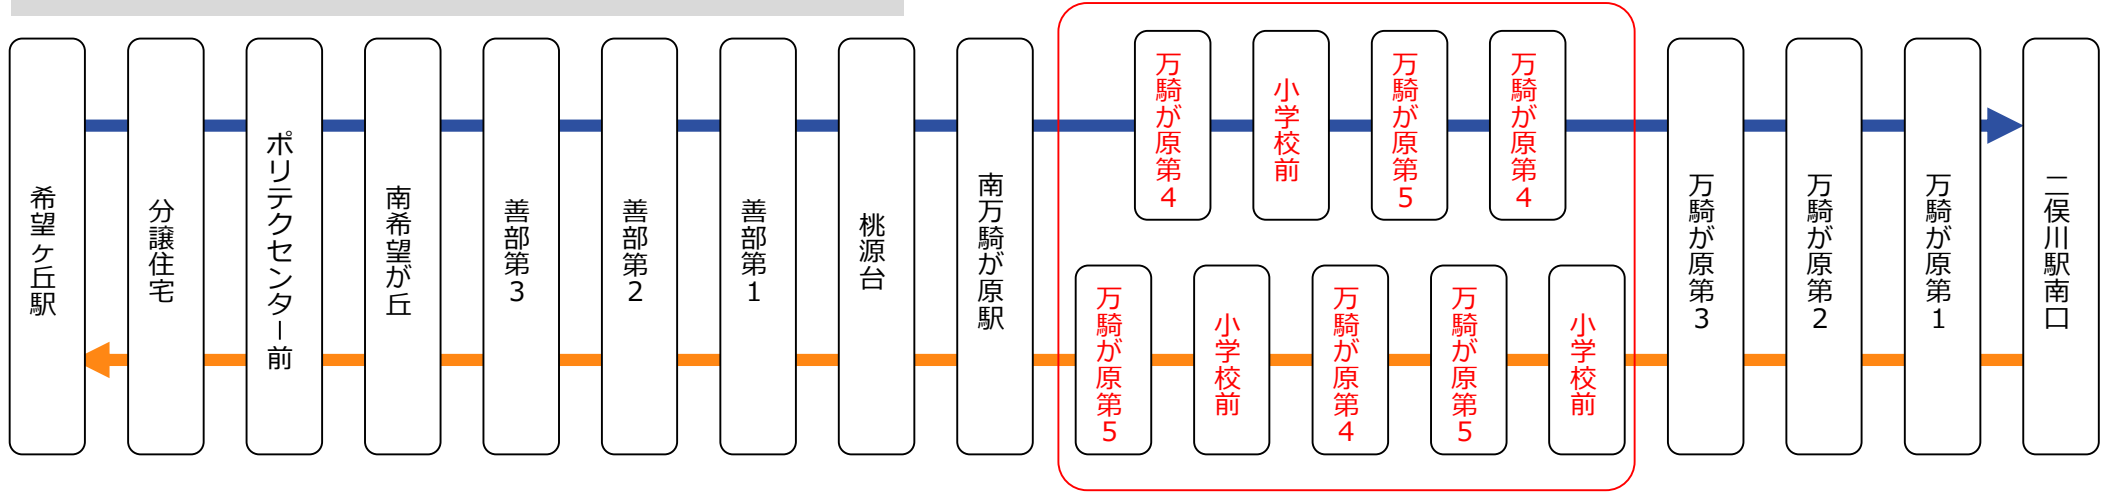

旭 26 系統 二俣川駅南口～万騎が原循環～南万騎が原駅～希望ヶ丘駅

※赤枠内の表記について

同一名称の停留所については、同一地点の停留所を通過いたします。(複数個所に同一名称停留所があるということではございません)

旭 87 系統 希望ヶ丘駅→隼人中学・高校→緑園都市駅