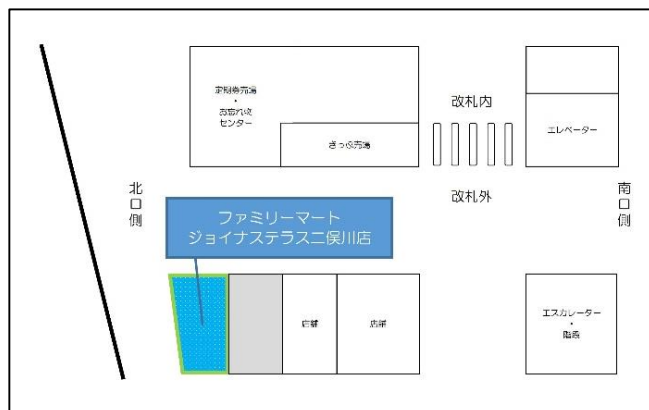

「ファミリーマートジョイナステラス二俣川店」の概要

店舗名称 「ファミリーマートジョイナステラス二俣川店」
所在地 横浜市旭区二俣川二丁目9番地7
ジョイナステラス二俣川 2階 (相鉄線 二俣川駅改札外)

ジョイナステラス二俣川店の出店場所

電話番号 045-360-4289
店舗面積 75.70㎡
取扱品目 おむすび、お弁当、パン、飲料、菓子、冷凍食品、日用品、新聞・雑誌類、ホットスナック類、挽きたてコーヒー、たばこ、酒、POSAカード(プリペイドカード)、チケット类等
営業時間 5:30 ~ 24:00 ※11月7日(水)の開業初日は10時オープン
定休日 年中無休
運営会社 相鉄ステーションリテール(株)
開業日 2018年11月7日(水)

オープンセールの概要

期間 2018年11月7日(水)から9日(金)まで
セール内容 おむすび・お弁当・パスタ等を表示価格より50円引き
ファミチキ:150円(通常167円)やシュークリーム:88円(通常102円)等。
※価格はすべて税込み

相鉄ステーションリテール(株)の概要

会社名 相鉄ステーションリテール(株)
所在地 横浜市西区北幸二丁目9番14号
資本金 1,000万円
出資会社 相鉄ホールディングス(株)100%出資
社長 千原広司
設立 1999年5月12日
事業内容 物品販売店、宝くじ販売店等の運営および不動産の賃貸借ならびに管理