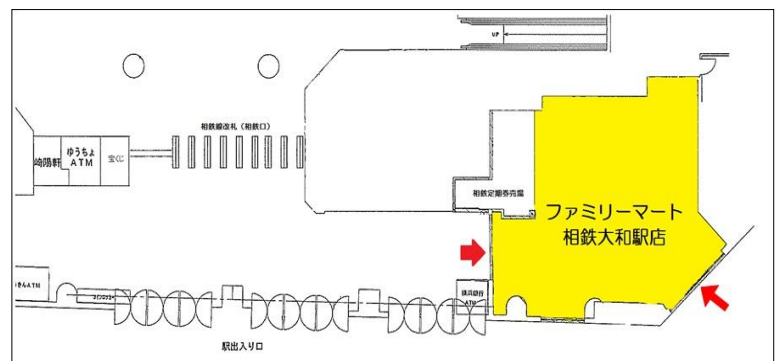

2016年（平成28年）11月28日

11月30日（水）、相鉄線大和駅に 「ファミリーマート相鉄大和駅店」をオープン オープンを記念して「そうにゃん路線図マフラータオル」をプレゼント

相鉄ステーションリテール株式会社

相鉄グループの相鉄ステーションリテール（株）（本社・横浜市西区、社長・千原広司）では、2016年（平成28年）11月30日（水）午前7時に、相鉄線大和駅構内にコンビニエンスストア「ファミリーマート相鉄大和駅店」をオープンします。同店は、同社によるファミリーマートの駅構内（相鉄線・多摩モノレール）への出店では16店舗目、同社による直営店としては19店舗目となります。

相鉄線内で大和駅は横浜駅・海老名駅に次いで乗降客が多く、小田急線との乗り換えができる主要駅で、店舗は相鉄線改札口横にあることから、多くの通勤・通学のお客様をはじめ、駅を利用にならないお客様にもご利用いただける店舗です。営業時間は午前5時30分から午前0時までで、おむすびや弁当をはじめとした飲食物や日用品、酒類やタバコまで幅広く取りそろえるほか、ホットスナック類、挽き立てコーヒーも販売します。チケットなどを購入できる「Famiポート」や公共料金の取り扱いなど各種サービスもご利用いただけます。さらに、相模鉄道キャラクター「そうにゃん」や相模鉄道グッズなども取り扱います。

なお、同店のオープンを記念して、11月30日（水）から12月2日（金）まで、おにぎり・お弁当・パスタなどを表示価格より50円引きにするほか、ファミチキやシュークリームも割引で販売します。合わせて、同店で販売する「そうにゃん」グッズから「そうにゃん路線図マフラータオル」を抽選で5名様にプレゼントします。

同店の概要は別紙の通りです。

売場イメージと相鉄大和駅店の配置図