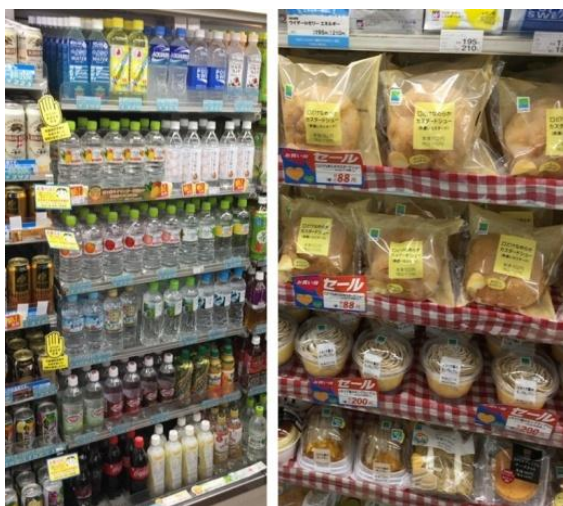

2016年（平成28年）11月28日

11月30日（水）、相鉄線大和駅に 「ファミリーマート相鉄大和駅店」をオープン オープンを記念して「そうにゃん路線図マフラータオル」をプレゼント

相鉄ステーションリテール株式会社

相鉄グループの相鉄ステーションリテール（株）（本社・横浜市西区、社長・千原広司）では、2016年（平成28年）11月30日（水）午前7時に、相鉄線大和駅構内にコンビニエンスストア「ファミリーマート相鉄大和駅店」をオープンします。同店は、同社によるファミリーマートの駅構内（相鉄線・多摩モノレール）への出店では16店舗目、同社による直営店としては19店舗目となります。

相鉄線内で大和駅は横浜駅・海老名駅に次いで乗降客が多く、小田急線との乗り換えができる主要駅で、店舗は相鉄線改札口横にあることから、多くの通勤・通学のお客様をはじめ、駅を利用にならないお客様にもご利用いただける店舗です。営業時間は午前5時30分から午前0時までで、おむすびや弁当をはじめとした飲食物や日用品、酒類やタバコまで幅広く取りそろえるほか、ホットスナック類、挽き立てコーヒーも販売します。チケットなどを購入できる「Famiポート」や公共料金の取り扱いなど各種サービスもご利用いただけます。さらに、相模鉄道キャラクター「そうにゃん」や相模鉄道グッズなども取り扱います。

なお、同店のオープンを記念して、11月30日（水）から12月2日（金）まで、おにぎり・お弁当・パスタなどを表示価格より50円引きにするほか、ファミチキやシュークリームも割引で販売します。合わせて、同店で販売する「そうにゃん」グッズから「そうにゃん路線図マフラータオル」を抽選で5名様にプレゼントします。

同店の概要は別紙の通りです。

売場イメージと相鉄大和駅店の配置図