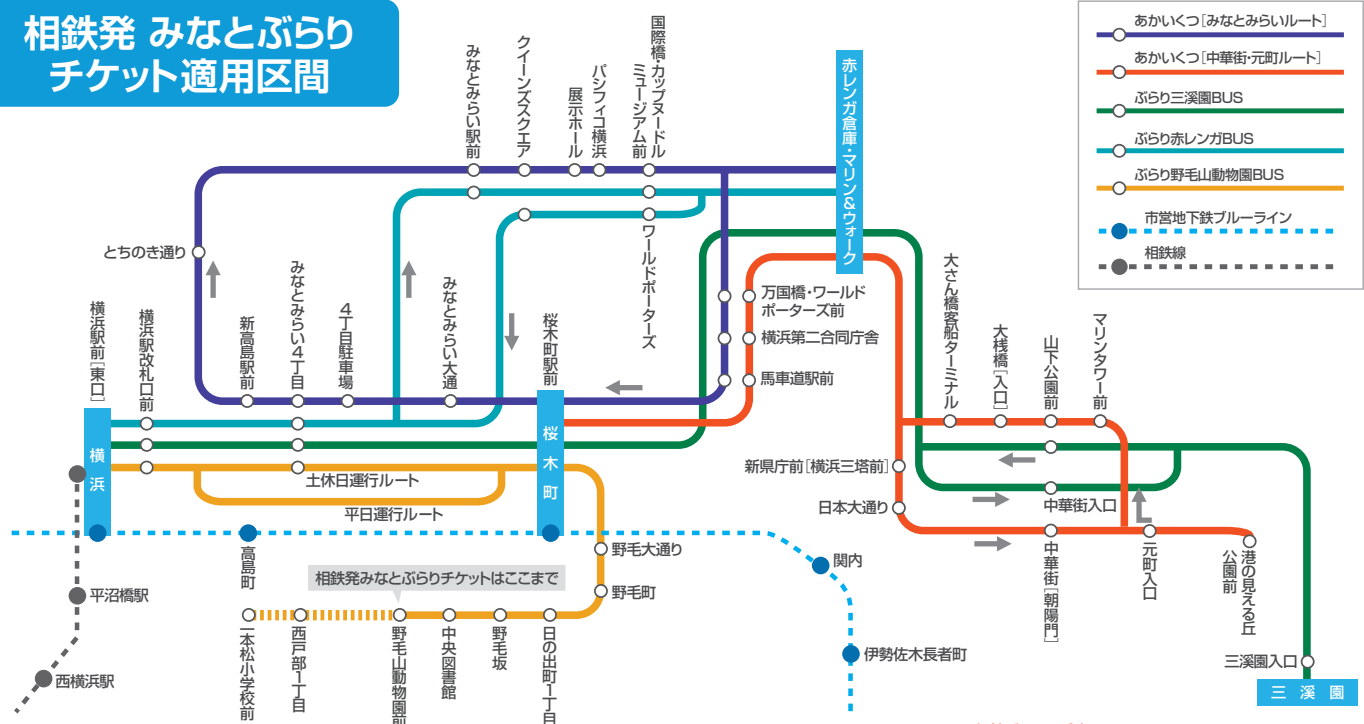

さらに チケットを提示すれば提携施設の割引や特典が! ショッピングやレジャーなどにも超おトク!

各駅からの発売金額

発売駅	大人	小児	発売駅	大人	小児	発売駅	大人	小児
平沼橋 西横浜 天王町	740円	380円	希望ヶ丘 三ツ境	890円	450円	南万騎が原 緑園都市	920円	460円
星川 和田町 上星川 西谷	790円	400円	瀬谷 大和	940円	480円	弥生台 いずみ野	970円	490円
鶴ヶ峰 二俣川	820円	410円	相模大塚 さがみ野 かしわ台	970円	490円	いずみ中央	1,000円	510円
羽沢横浜国大 (2019年11月30日開業)	870円	450円	海老名	1,020円	510円	ゆめが丘	1,080円	540円

※横浜駅および湘南台駅では発売しておりません。

横浜市交通局発売「みなとぶらりチケット」と同じ優待が受けられます。

相鉄お客様センター
お問い合わせ ☎045-319-2111
平日 9:00~19:00 / 土日祝 9:00~17:00 年末年始は除く

お買い求めの際は券売機のこのマークが目印です!!

相鉄発 みなとぶらり チケット適用区間

横浜市営地下鉄・市営バスで横浜をたっぷり散策

相鉄発 みなとぶらりチケット

地域限定 市営地下鉄・市営バス一日乗車券

横浜

みなとぶらり

チケット

みなとみらい・関内・中華街・元町

フリー区間内の
横浜市営地下鉄・横浜市営バスに1日乗り放題!

MINATO BURARI TICKET

相鉄鉄道12000系

特典 提携施設の割引付き

相鉄線各駅で発売中!
(横浜駅、湘南台駅を除く)

相鉄線各駅 ↔ 横浜駅

横浜市営地下鉄 & 横浜市営バス
1日中乗り放題

往復運賃がおトク!

発売箇所: 相鉄線各駅 (横浜駅・湘南台駅を除く)

- 注意
- 発売当日限りフリー区間内の横浜市営地下鉄(横浜駅~伊勢佐木長者町駅)および横浜市営バス一般路線(横浜駅前(東口)~元町、港の見える丘公園前含む)に何回でも乗車できます。
 - 【横浜市交通局発売の「みなとぶらりチケット」と同じ優待が受けられます。】※相鉄バスはご乗車になれません。
 - 相鉄線のご乗車は、発駅から横浜駅までの往復1回限りで、途中下車はできません。また、湘南台駅経由でのご利用はできません。
 - 本券で、横浜市営地下鉄をご利用の際は、有人改札口をご利用ください。バスご利用の際は、乗務員に提示し、降車する停留所をお申し出ください。
 - 本券で相鉄線内をご利用の際は、自動改札機をご利用下さい。
 - 適用区間を乗り越して乗車した場合は、当該乗り越し分については、普通旅客運賃を別途お支払いいただけます。
 - 本券は、深夜バス・市内定期遊覧バスにはご利用できません。
 - 提携施設の割引等サービスのご利用は、ご乗車日のみとさせていただきます。また、提携施設側の都合により提携を廃止したり、付帯サービスの内容を変更することがあります。
 - 本券は前売り発売いたしません。払い戻しについては、使用開始前に限り、発売駅にてお取扱いします。手数料は1枚につき220円です。