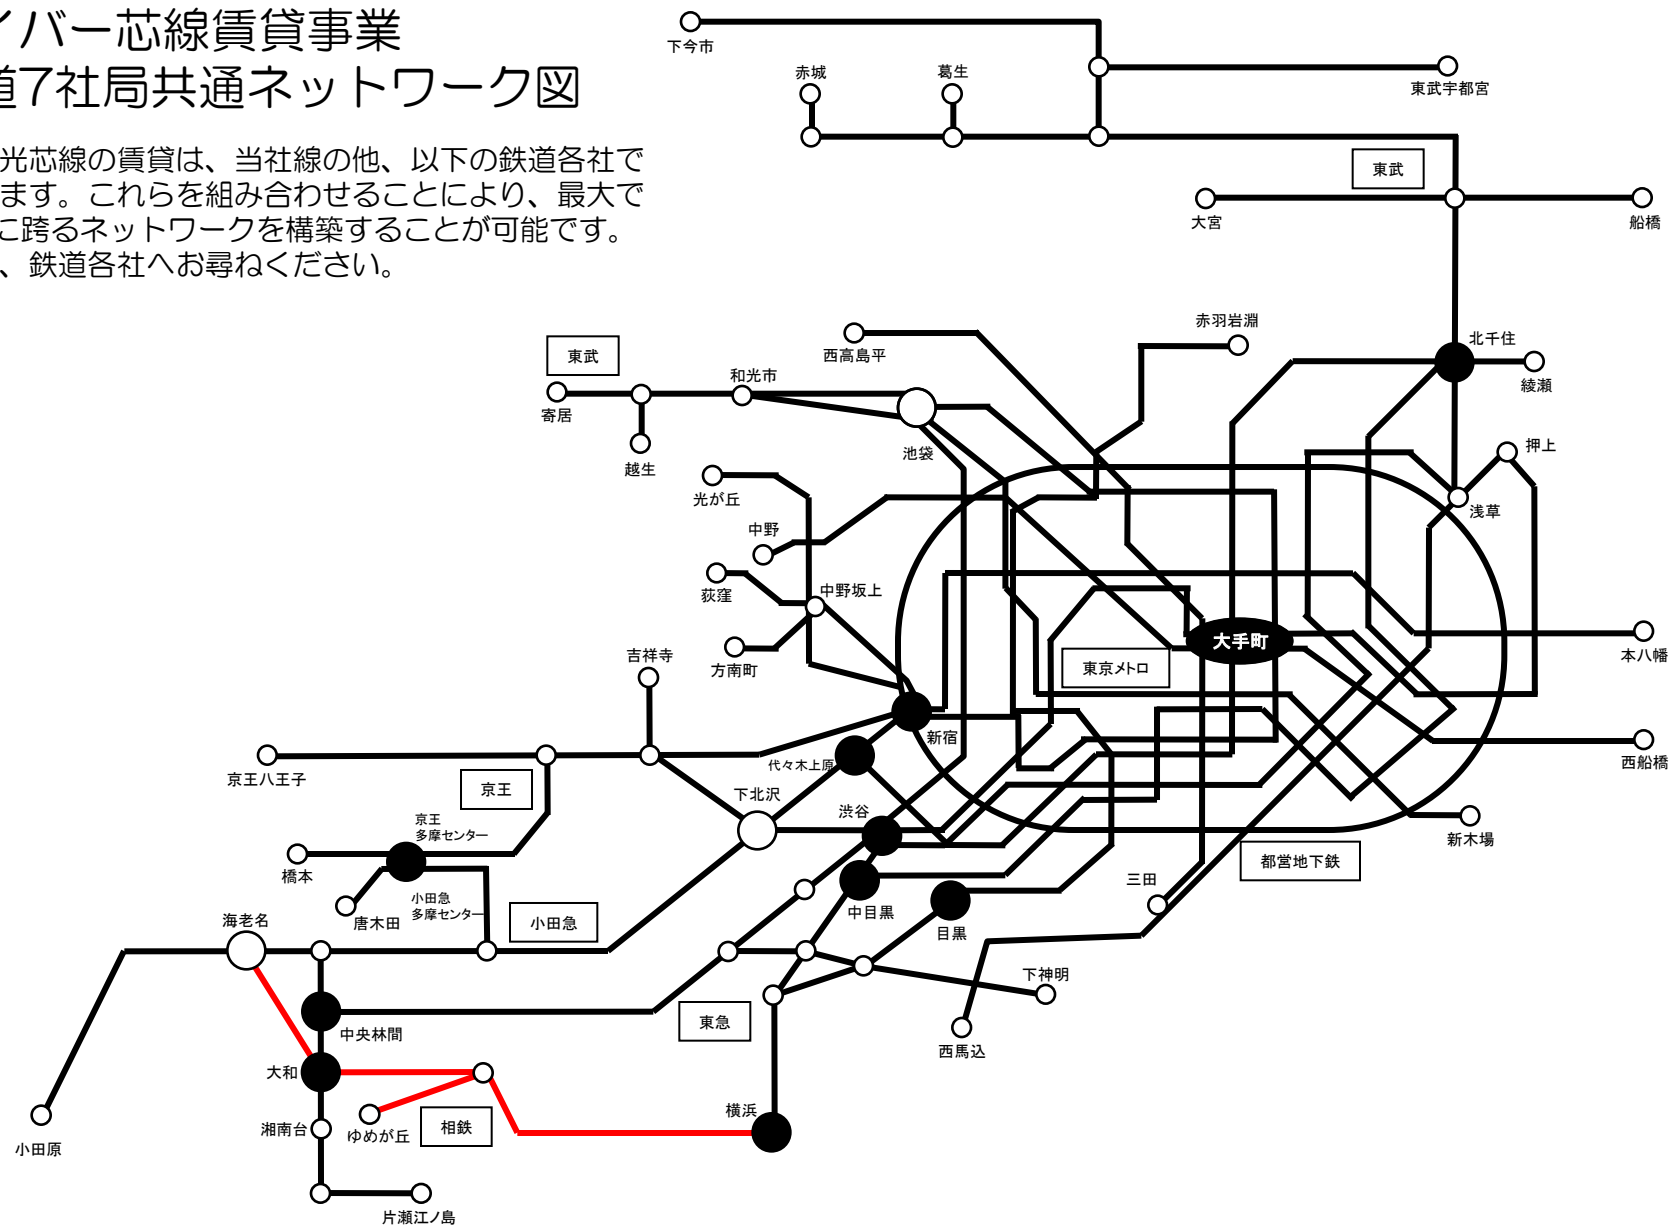

# 光ファイバー芯線賃貸事業 関東鉄道7社局共通ネットワーク図

鉄道敷き光芯線の賃貸は、当社線の他、以下の鉄道各社で行っています。これらを組み合わせることにより、最大で1都5県に跨るネットワークを構築することが可能です。詳しくは、鉄道各社へお尋ねください。

— 相模鉄道  
— 他鉄道事業者 ● 他鉄道会社との接続駅

※本ネットワーク図はあくまでイメージであり、鉄道会社間の接続状況につきましては一覧表をご覧ください。