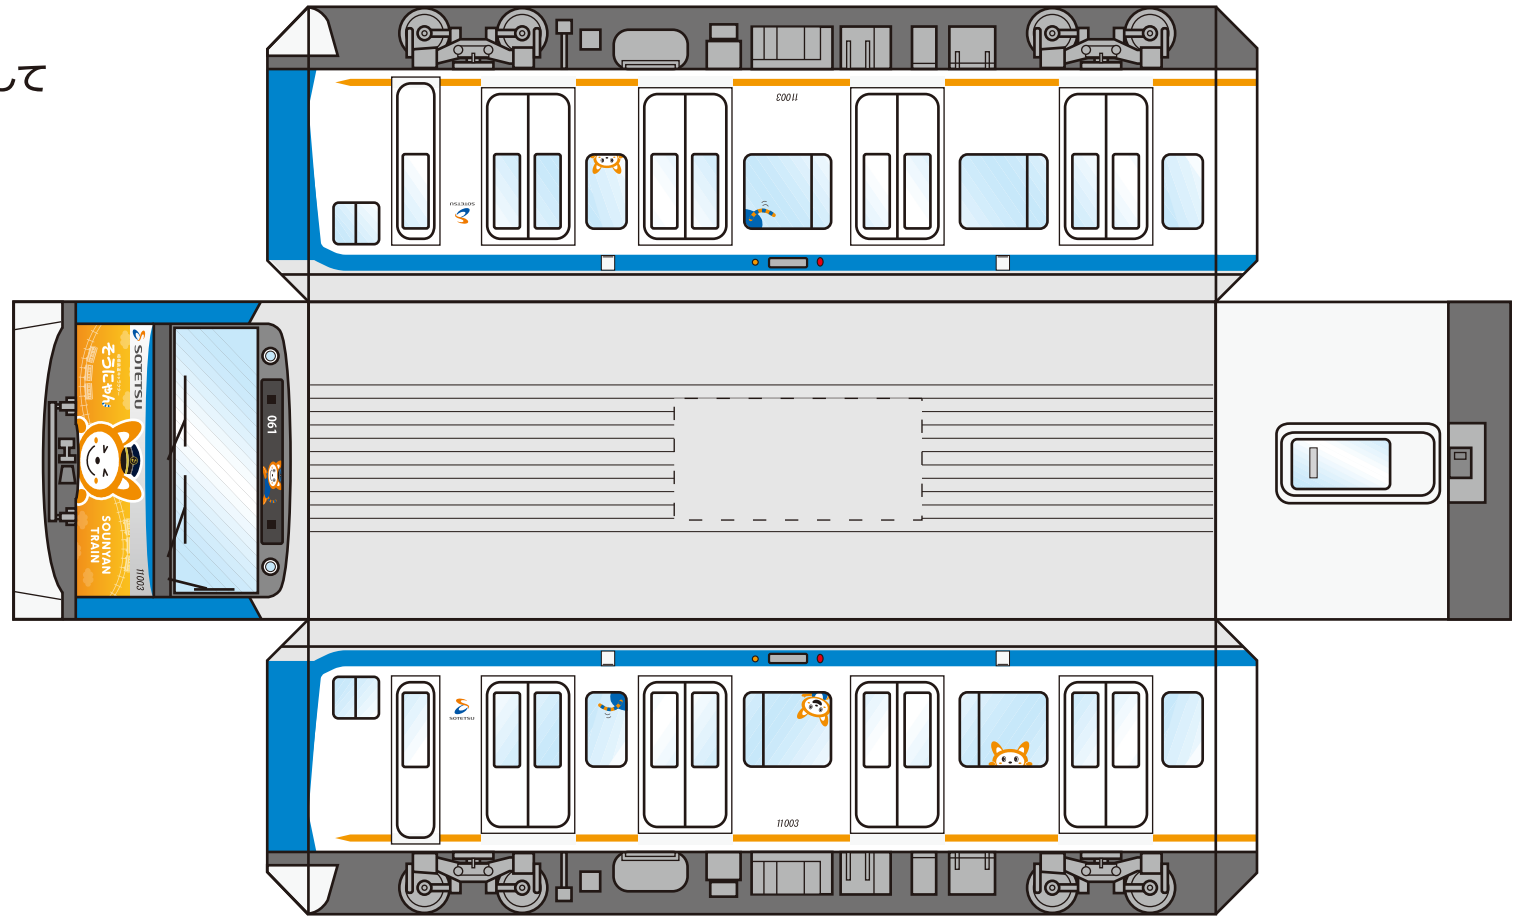

# 「五代目そうにゃんトレイン」横浜方面デザイン(11000系電車)

のり、はさみなどを用意して  
注意して作しましょう!

## 五代目そうにゃんトレイン

「そうにゃんトレイン」は、相模鉄道キャラクター「そうにゃん」を車両にラッピングしたもので、2014年にデビューしてから毎年デザインを変え、大変好評をいただいています。「五代目そうにゃんトレイン」は、2018年3月より登場し、先頭車両に「そうにゃん」をデザイン。車内の窓や壁面に「そうにゃん」の顔やしっぽのラッピングを施し、ゴールド「そうにゃん」つり革や、「そうにゃん」柄の座席シートを車内の一部に設置しています。