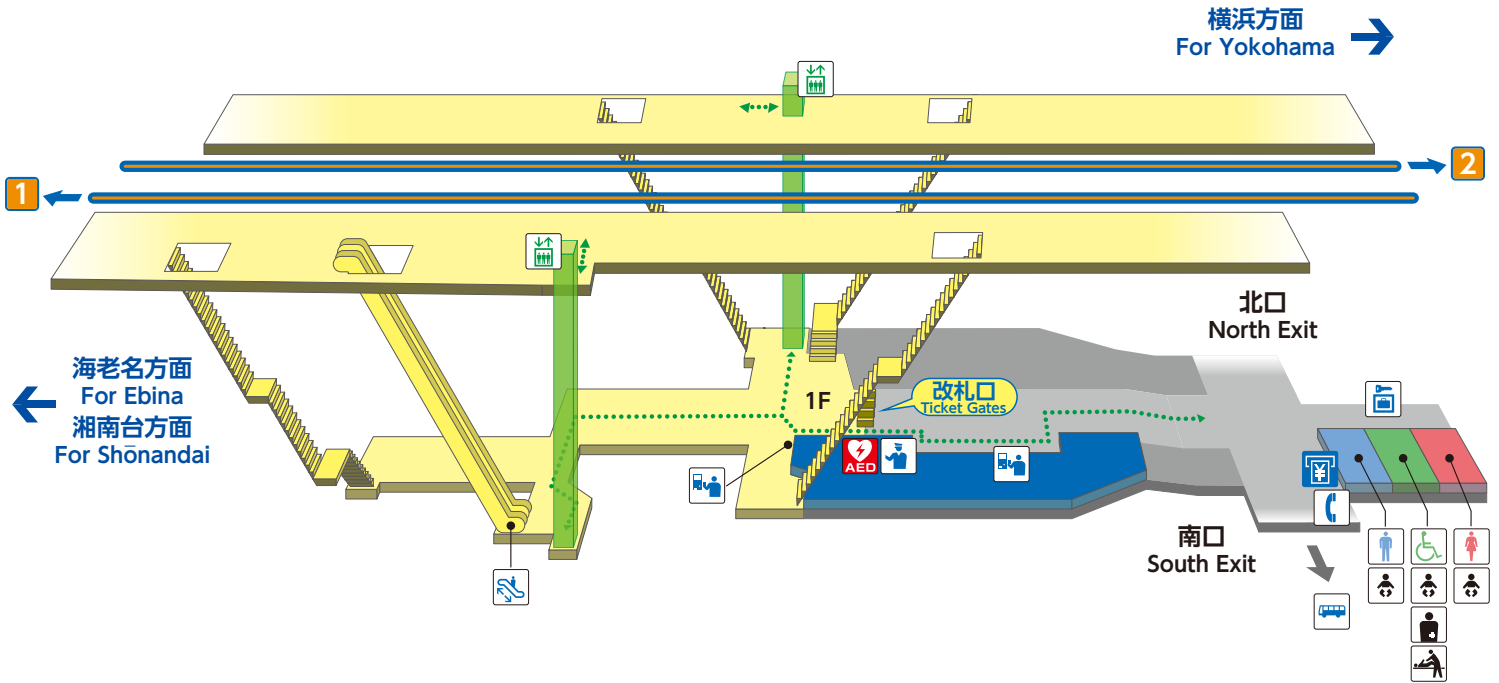

天王町 Tennōchō

SO
04

← SO 05 星川
Hoshikawa

天王町 덴노초

西横浜 SO 03 →
Nishi-yokohama

※2019年9月現在 ※状況により、現状とは異なる場合があります。

凡例

改札外エリア Public Area	ホーム / 改札内エリア Platform / Passenger Area	エスカレーター Escalator	エスカレーター (下) Escalator(Down)	エスカレーター (上) Escalator(Up)
改札外エスカレーター Public Area Escalator	改札内エスカレーター Passenger Area Escalator	店舗エリア Store Area	改札口 Ticket Gates	エレベーター Elevator
改札外階段 Public Area Stairs	改札内階段 Passenger Area Stairs	待合室 Waiting Room	バリアフリールート Barrier-free Route	車椅子スロープ Accessible Slope
駅事務室 Station Office	きっぷうりば / 精算所 Tickets / Fare Adjustment	忘れ物取扱所 Lost and Found	定期券売り場 Commuter Passes	公衆電話 Telephone
多目的トイレ Accessible Toilet	乳幼児用設備 Nursery	コインロッカー Coin Lockers	売店 Shop	宅配ボックス Delivery Box
男子トイレ Men's Toilet	オストメイト対応 Ostomate	ATMコーナー Automated-teller Machine	店舗 Store	バスのりば Bus Stop
女子トイレ Women's Toilet	ユニバーサル・シート Universal Seat	AED (自動体外式除細動器)	フードサービス Food Service	タクシーのりば Taxi Stop

ホーム停車位置ご案内【天王町駅】

(乗り換え等の車両乗車位置の目安です)

※2019年9月現在 ※状況により、現状とは異なる場合があります。

凡例

← 海老名方面
For Ebina
湘南台方面
For Shonandai

階段 Stairs	エレベーター Elevator	女性専用車両 Women-only Car
エスカレーター Escalator	エスカレーター (下) Escalator(Down)	エスカレーター (上) Escalator(Up)