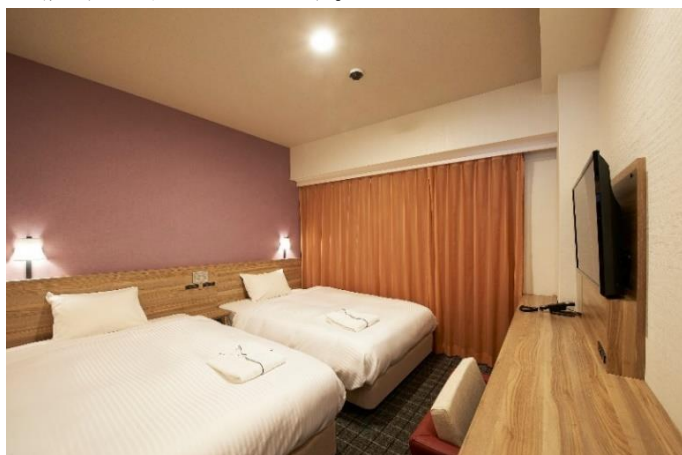

なお、「開業記念プラン」として、相鉄フレッサインオリジナル「大阪弁トランプ」を先着1,500人(宿泊順)にプレゼント。2018年8月27日(月)から宿泊の予約受付を開始します。

(株)相鉄ホテルマネジメントでは、2019年春に「(仮称)相鉄フレッサイン 神戸三宮」、2019年夏に「同 大阪なんば」の開業も予定しています。

概要は別紙のとおりです。

ツインルーム

ホテル外観(イメージ)