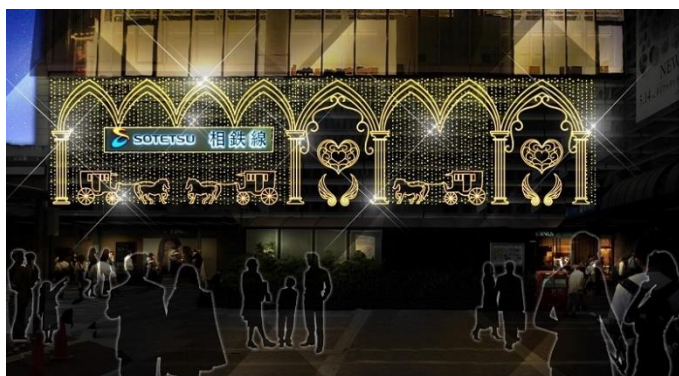

## 「Beautiful Moment—ハートに灯す冬の想い—」

一般社団法人横浜西口エリアマネジメント

（一社）横浜西口エリアマネジメント（所在地・横浜市西区、代表理事・千原広司）では、2018年11月14日（水）から2019年1月31日（木）まで、横浜駅西口周辺で35th横浜イルミネーション「Beautiful Moment—ハートに灯す冬の想い—」を開催します。

35回目となる今回は、「ハートに灯す冬の想い」をテーマに、大切な人を想う気持ちを光のハートに載せたモチーフや古くから愛される横浜をイメージしたモチーフ等を灯します。中央駅前広場では、相鉄ジョイナス壁面に、古くから人々を運んだ馬車とハートをモチーフにしたイルミネーションを設置する他、横浜タカシマヤ壁面には「音楽隊」とハートを、西口駅前歩道には「光のアーケード」を展開。横浜モアーズへのRGBライトによる壁面照射や2カ所の階段室を西洋建物風に装飾し、時間毎に音に合わせて動くイルミネーションで、クリスマスや年末年始の横浜駅西口を明るく演出します。

また、みなみ西口エリアでは、植栽、高木への装飾や、新田間川（ハマボール イアス前）と幸川（横浜ビブレ前）の川沿いにイルミネーションを施し、「水面に映える光の水辺」として横浜駅西口の水辺空間を演出します。

概要は別紙のとおりです。

相鉄ジョイナス壁面（イメージ）

横浜タカシマヤ壁面（イメージ）

### 35th横浜イルミネーションの概要

1. 名称  
「ビューティフル モーメント Beautiful Moment ―ハートに灯す冬の想い―」
2. 開催期間  
2018年11月14日(水)から2019年1月31日(木)
3. 点灯時間  
17時から23時まで(予定)
4. 実施エリア・イルミネーション内容  
横浜駅西口周辺  
■中央エリア  
(1) 相鉄ジョイナス壁面(モチーフ:馬車)  
(2) 横浜高島屋壁面(モチーフ:音楽隊)  
(3) 横浜モアーズ RGBライトの壁面照射(モチーフ:馬・音符)  
(4) 西口駅前歩道のイルミネーション(光のアーケード)  
(5) 横浜モアーズ前階段室、  
横浜高島屋正面玄関前階段室  
(6) 西口ロータリー周辺植栽のイルミネーション  
■みなみ西口エリア  
(7) みなみ西口植栽・高木へのイルミネーション  
■川沿い周辺エリア  
(8) 新田間川(ハマボール イアス前)  
(9) 幸川(横浜ビブレ前)の川沿い(光の水辺)
5. 主催  
(一社)横浜西口エリアマネジメント
6. 共催  
相鉄ジョイナス、横浜タカシマヤ、横浜モアーズ、(株)横浜ステーションビル、相鉄ホールディングス(株)、(株)相鉄アーバンクリエイツ、(株)トライフォース
7. 後援  
東日本旅客鉄道(株)横浜支社、エキサイトよこはまエリアマネジメント協議会
8. 協力  
(株)関電工、相模鉄道(株)、相鉄バス(株)
9. 協賛  
アサヒビール(株)／イオンモール(株)／(株)伊藤園／学校法人岩崎学園／(株)大林組／(株)岡村製作所／鹿島建設(株)／(株)加藤組鉄工所／川本工業(株)／麒麟ビール(株)／コカ・コーライーストジャパン(株)／権田総業(株)／(株)竹中工務店／東急建設(株)／独立行政法人都市再生機構【UR】／(株)日建設計／(株)松田平田設計／(株)三井住友銀行／三井住友信託銀行(株)／三菱電機(株)／横浜駅西口振興協議会／(株)横浜銀行／横浜天理ビル／横浜ビブレ／ 以上 全24社(五十音順)
10. お問い合わせ  
(一社)横浜西口エリアマネジメント  
<https://www.yokohamanishiguchi.or.jp/>