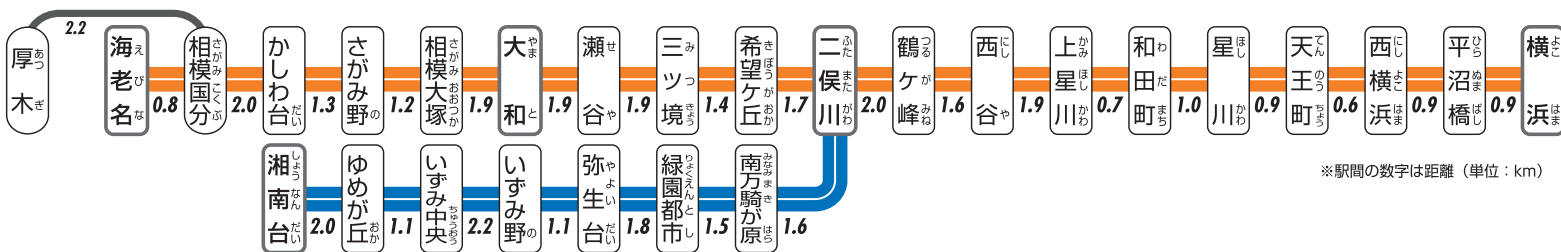

# 相模鉄道路線図

## 凡 例

線 名	区 間	営業キロ程	
本 線	横浜～海老名	24.6km	複 線
いずみ野線	二俣川～湘南台	11.3km	複 線
厚木線	相模国分～厚木	2.2km	単 線
合 計		38.1km	

※駅間の数字は距離 (単位: km)