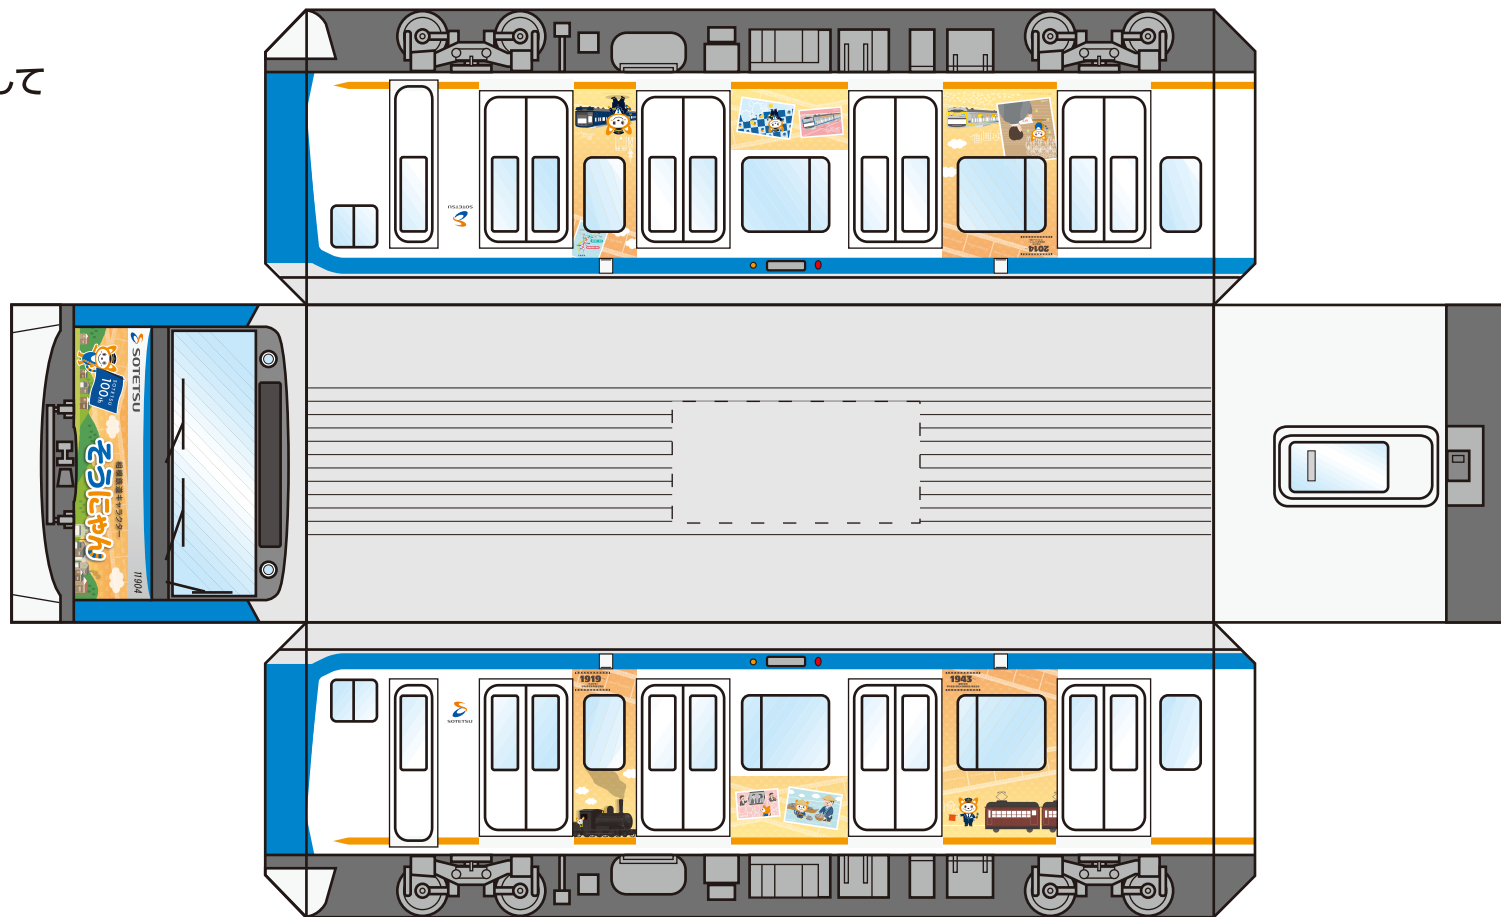

web相鉄瓦版のりものペーパークラフト そうにゃんトレイン第4弾(11000系電車)

のり、はさみなどを用意して
注意して作しましょう!

そうにゃんトレイン(第4弾)

このそうにゃんトレインは、相模鉄道キャラクター「そうにゃん」をラッピングした特別電車の第4弾です。相鉄グループの創立100周年をテーマに先頭や側面に、創立の頃から現在までの社歴や当時の時代背景などを、そうにゃんのさまざまなポーズと共にデザインしています。そうにゃんトレイン(第3弾)に替わり、2017年(平成29年)3月12日から相鉄線全線を1日10往復程度運行しています。

「そうにゃん」は、平成26年(2014年)4月1日にデビュー。沿線に住む新種のネコで、相鉄線のことを皆様により知っていただくために広報担当として、沿線のイベントのほか、さまざまな場面で相鉄線をPRしています。

※そうにゃんの活動は「そうにゃんオフィシャルウェブサイト」(<http://www.sounyan.jp/>)をご覧ください。