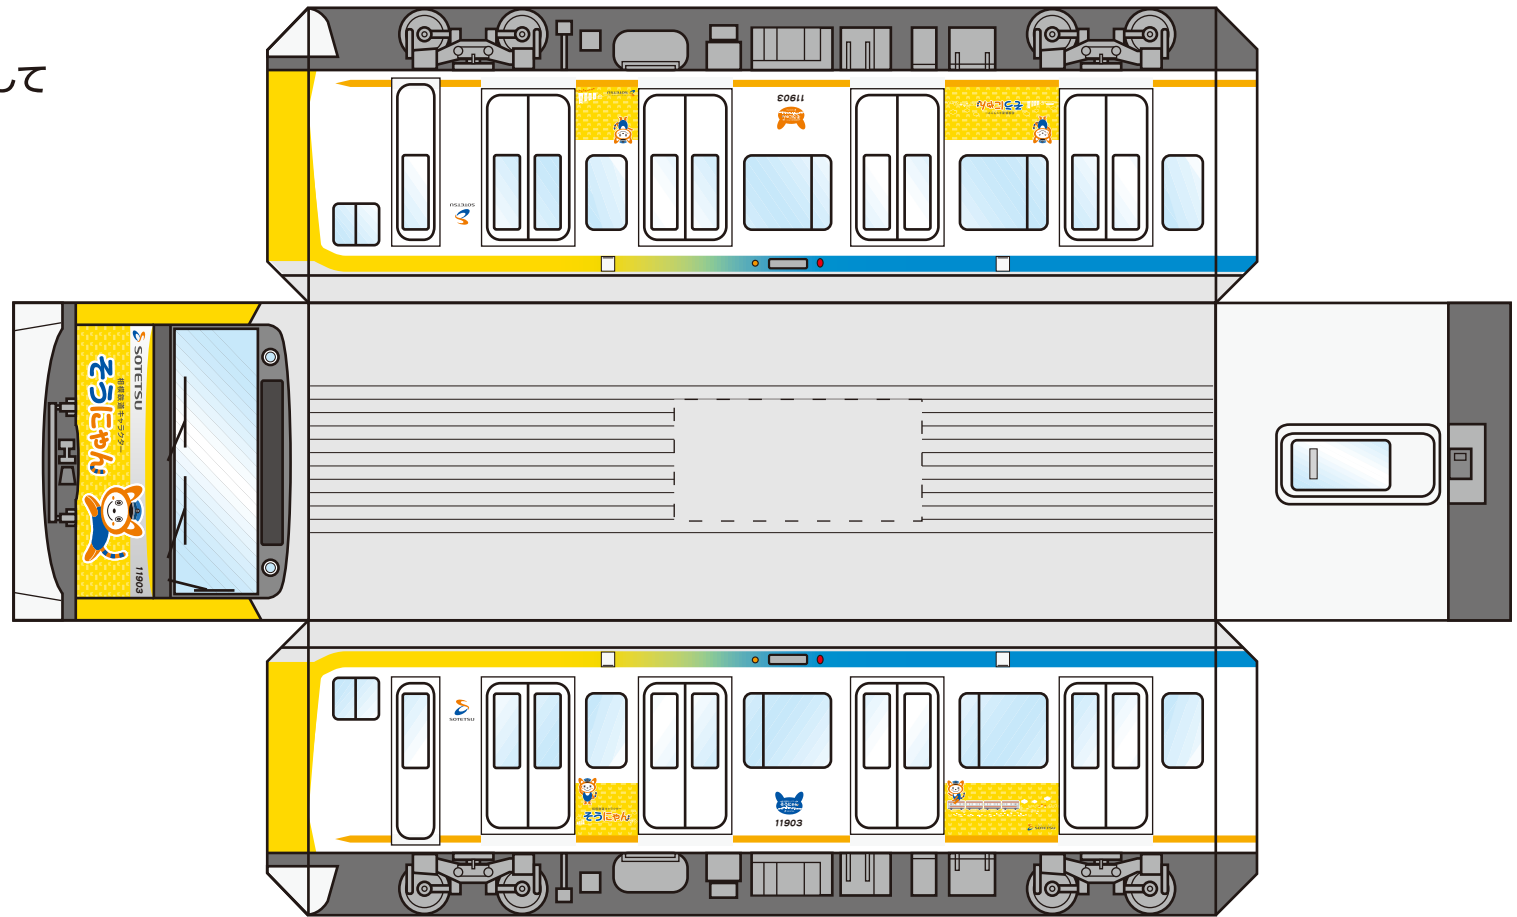

web相鉄瓦版のりものペーパークラフト そうにゃんトレイン第1弾(11000系電車)

のり、はさみなどを用意して
注意して作しましょう!

そうにゃんトレイン(第1弾)

このそうにゃんトレインは、相模鉄道キャラクター「そうにゃん」をラッピングした特別電車の第1弾で、先頭や側面にそうにゃんのさまざまなポーズをデザインして、平成26年(2014年)5月10日から翌年3月8日まで運行していました。

「そうにゃん」は、平成26年(2014年)4月1日にデビュー。沿線に住む新種のネコで、相鉄線のことを皆様により知っていただくために広報担当として、沿線のイベントのほか、さまざまな場面で相鉄線をPRします。